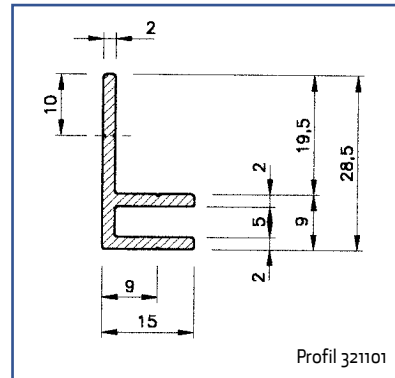

## AmpliNett® typer:

Typenr.	Mål mm (b x l)	Kg/nett
AN 1/750	750 x 6930	15,3
AN 1/920	920 x 5840	16,7
AN 2/1100	1100 x 3840	10,2
AN 3/1200	1200 x 3930	5,7

AmpliNett® leveres standard i eloksert utførelse, men kan også fås ueloksert.