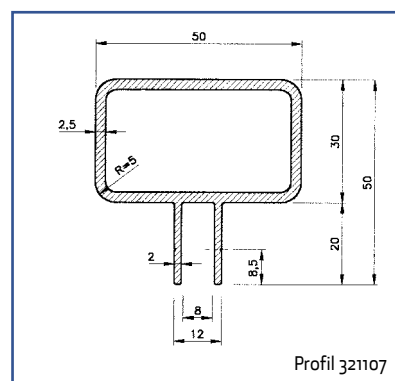

## AmpliNett® typer:

Typenr.	Mål mm (b x l)	Kg/nett
AN 1/750	750 x 6930	15,3
AN 1/920	920 x 5840	16,7
AN 2/1100	1100 x 3840	10,2
AN 3/1200	1200 x 3930	5,7

AmpliNett® leveres standard i eloksert utførelse, men kan også fås ueloksert.