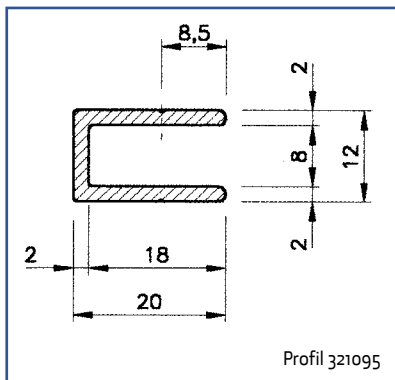

## AmpliNett® typer:

Typenr.	Mål mm (b x l)	Kg/nett
AN 1/750	750 x 6930	15,3
AN 1/920	920 x 5840	16,7
AN 2/1100	1100 x 3840	10,2
AN 3/1200	1200 x 3930	5,7

AmpliNett® leveres standard i eloksert utførelse, men kan også fås ueloksert.