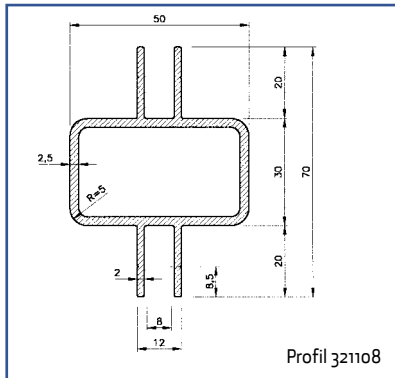

## AmpliNett® typer:

Typenr.	Mål mm (b x l)	Kg/nett
AN 1/750	750 x 6930	15,3
AN 1/920	920 x 5840	16,7
AN 2/1100	1100 x 3840	10,2
AN 3/1200	1200 x 3930	5,7

AmpliNett® leveres standard i eloksert utførelse, men kan også fås ueloksert.