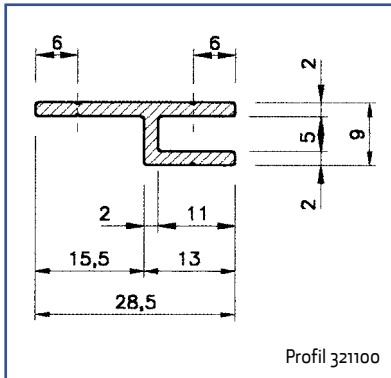

## AmpliNett® typer:

Typenr.	Mål mm (b x l)	Kg/nett
AN 1/750	750 x 6930	15,3
AN 1/920	920 x 5840	16,7
AN 2/1100	1100 x 3840	10,2
AN 3/1200	1200 x 3930	5,7

AmpliNett® leveres standard i eloksert utførelse, men kan også fås ueloksert.