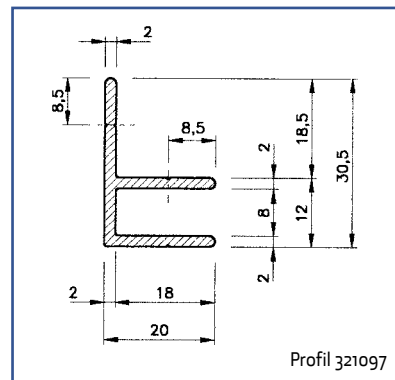

## AmpliNett® typer:

Typenr.	Mål mm (b x l)	Kg/nett
AN 1/750	750 x 6930	15,3
AN 1/920	920 x 5840	16,7
AN 2/1100	1100 x 3840	10,2
AN 3/1200	1200 x 3930	5,7

AmpliNett® leveres standard i eloksert utførelse, men kan også fås ueloksert.