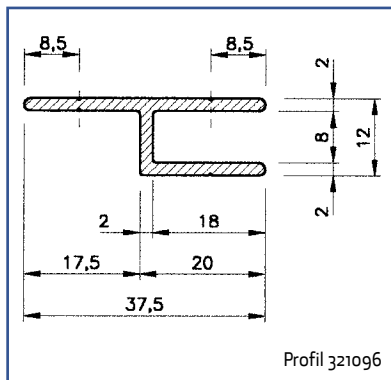

## AmpliNett® typer:

Typenr.	Mål mm (b x l)	Kg/nett
AN 1/750	750 x 6930	15,3
AN 1/920	920 x 5840	16,7
AN 2/1100	1100 x 3840	10,2
AN 3/1200	1200 x 3930	5,7

AmpliNett® leveres standard i eloksert utførelse, men kan også fås ueloksert.