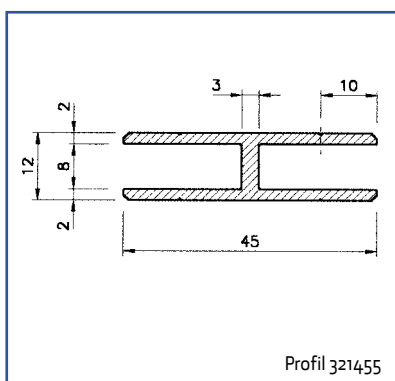

## AmpliNett® typer:

Typenr.	Mål mm (b x l)	Kg/nett
AN 1/750	750 x 6930	15,3
AN 1/920	920 x 5840	16,7
AN 2/1100	1100 x 3840	10,2
AN 3/1200	1200 x 3930	5,7

AmpliNett® leveres standard i eloksert utførelse, men kan også fås ueloksert.