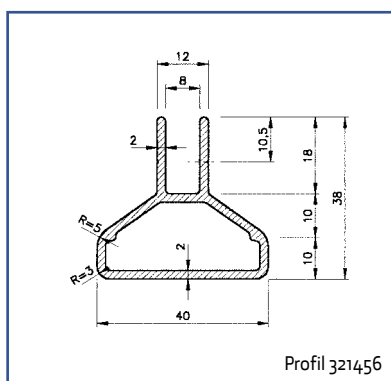

## AmpliNett® typer:

Typenr.	Mål mm (b x l)	Kg/nett
AN 1/750	750 x 6930	15,3
AN 1/920	920 x 5840	16,7
AN 2/1100	1100 x 3840	10,2
AN 3/1200	1200 x 3930	5,7

AmpliNett® leveres standard i eloksert utførelse, men kan også fås ueloksert.