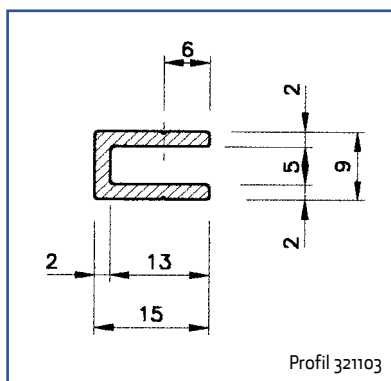

## AmpliNett® typer:

Typenr.	Mål mm (b x l)	Kg/nett
AN 1/750	750 x 6930	15,3
AN 1/920	920 x 5840	16,7
AN 2/1100	1100 x 3840	10,2
AN 3/1200	1200 x 3930	5,7

AmpliNett® leveres standard i eloksert utførelse, men kan også fås ueloksert.