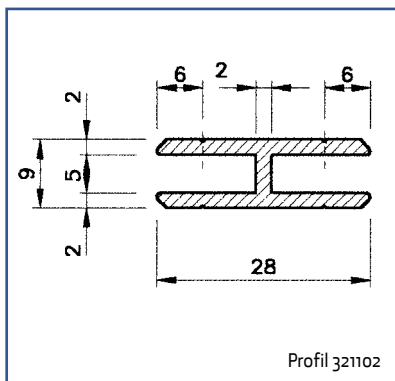

## AmpliNett® typer:

Typenr.	Mål mm (b x l)	Kg/nett
AN 1/750	750 x 6930	15,3
AN 1/920	920 x 5840	16,7
AN 2/1100	1100 x 3840	10,2
AN 3/1200	1200 x 3930	5,7

AmpliNett® leveres standard i eloksert utførelse, men kan også fås ueloksert.